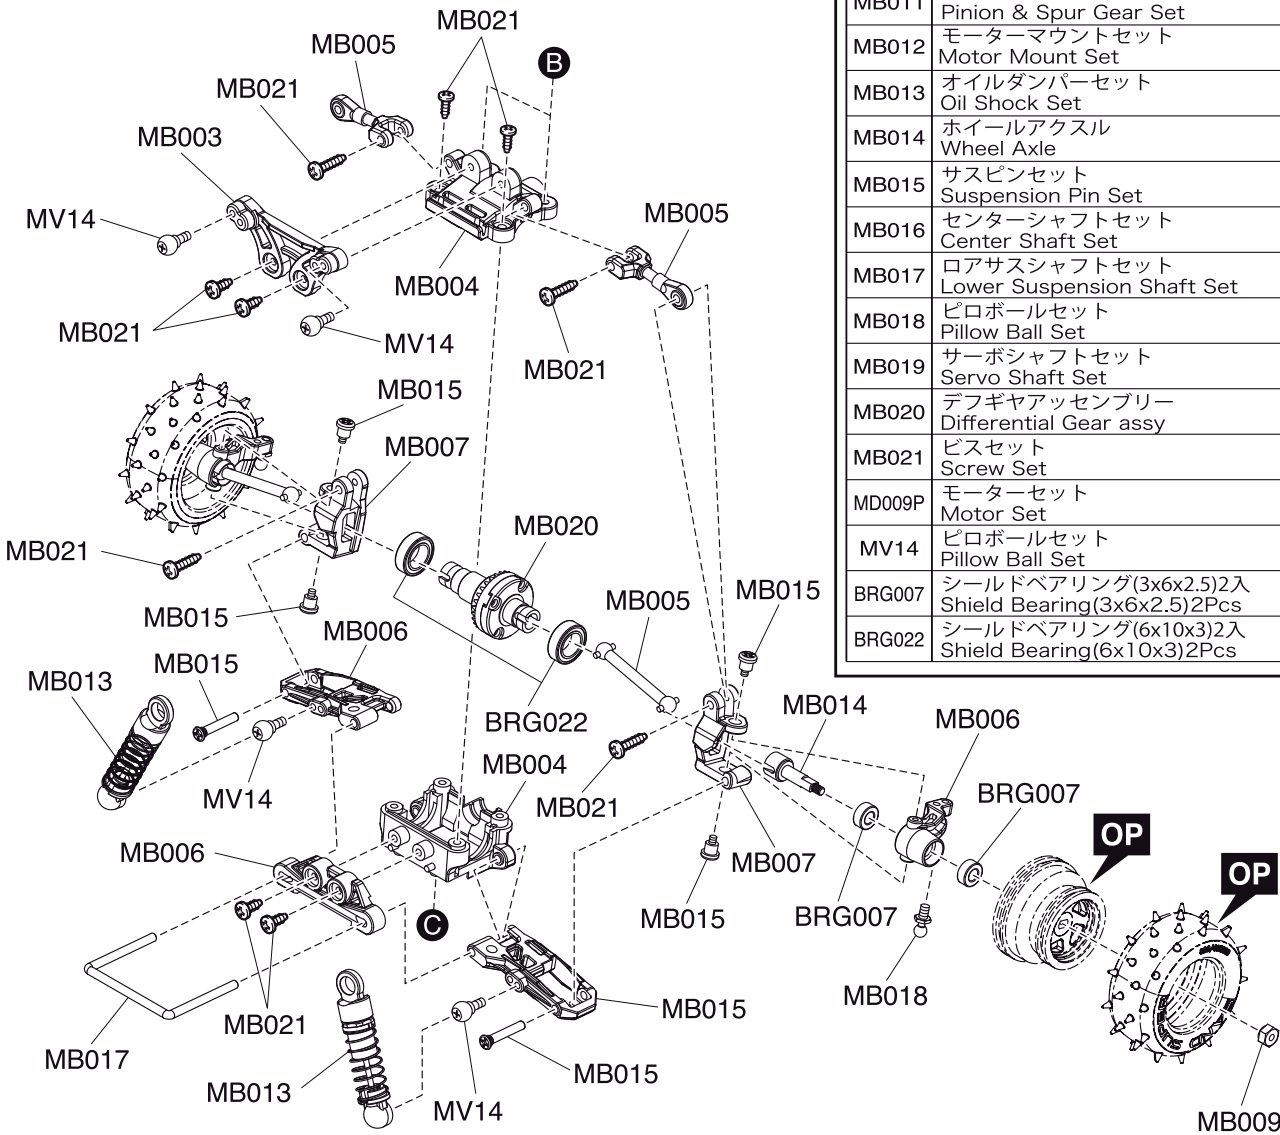

Exploded View / Explosionszeichnung Eclaté / Despiece / 分解図

Spare Parts / Ersatzteile / Pieces detachees. / Repuestos / スペアパーツ

No. 品番	Description パーツ名	★定価 (税込)
MB001	メインシャシー・レシーバーアンプユニット・サーボセット Main Chassis & Receiver Amp Unit & Servo Set	11550
MB002	レシーバーアンプユニット (ミニッツバギー) Receiver & ESC Unit Set (Mini-Z Buggy)	9450
MB003	バッテリーホルダーセット Battery Holder Set	525
MB004	バルクヘッドセット Bulkhead Set	420
MB005	サスペンションロッドセット Suspension Rod Set	420
MB006	サスアームセット Suspension Arm Set	525
MB007	フロントハブキャリアセット Front Hub Carrier Set	420
MB008	サーボプレートセット Servo Plate Set	525
MB009	サーボセイバーセット Servo Saver Set	525
MB010	サーボギヤセット Servo Gear Set	420
MB011	ピニオン&スパーギヤセット Pinion & Spur Gear Set	525
MB012	モーターマウントセット Motor Mount Set	368
MB013	オイルダンパーセット Oil Shock Set	2100
MB014	ホイールアクスル Wheel Axle	420
MB015	サスピンセット Suspension Pin Set	525
MB016	センターシャフトセット Center Shaft Set	735
MB017	ロアサスシャフトセット Lower Suspension Shaft Set	315
MB018	ピロボールセット Pillow Ball Set	420
MB019	サーボシャフトセット Servo Shaft Set	525
MB020	デフギヤアッセンブリー Differential Gear Assy	893
MB021	ビスセット Screw Set	683
MD009P	モーターセット Motor Set	1260
MV14	ピロボールセット Pillow Ball Set	525
BRG007	シールドベアリング(3x6x2.5)2入 Shield Bearing(3x6x2.5)2Pcs	735
BRG022	シールドベアリング(6x10x3)2入 Shield Bearing(6x10x3)2Pcs	1050

▶ The optional parts should be used for the parts marked with **OP**.

▶ Die Tuningteile sollen die mit **OP** markierten Teile ersetzen.

▶ Vous pouvez remplacer les pièces **OP** par des pièces options

▶ Las piezas opcionales deben ser utilizadas en las piezas marcadas con **OP**

▶ **OP** の印が付いたパーツはオプションパーツをご利用ください。

Exploded View / Explosionszeichnung Eclaté / Despiece / 分解図

Servo
Servo
Servo
サーボ

メーカー指定の純正部品を使用して
安全にR/Cを楽しみましょう。