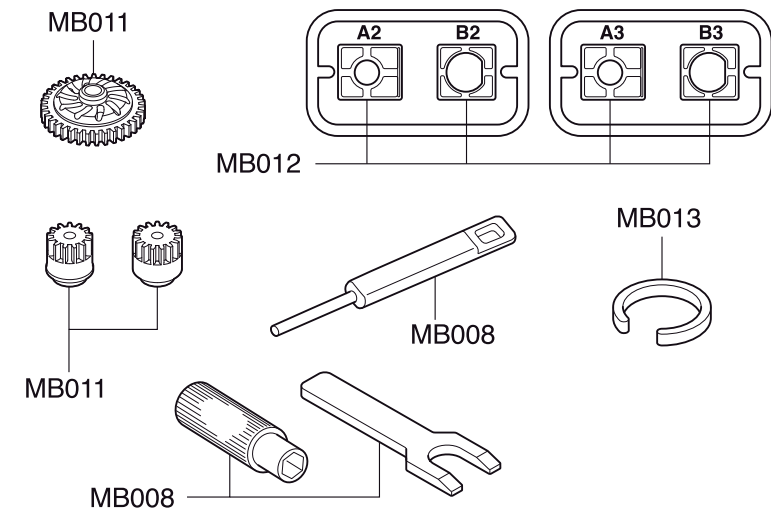

Exploded View / Explosionszeichnung Eclaté / Despiece / 分解図

Spare Parts / Ersatzteile / Pieces detachees. / Repuestos / スペアパーツ

No. 品番	Description パーツ名	★定価 (税込)
MB001	メインシャシー・レシーバーアンプユニット・サーボセット Main Chassis & Receiver Amp Unit & Servo Set	11550
MB002	レシーバーアンプユニット (ミニッツバギー) Receiver & ESC Unit Set (Mini-Z Buggy)	9450
MB003	バッテリーホルダーセット Battery Holder Set	525
MB004	バルクヘッドセット Bulkhead Set	420
MB005	サスペンションロッドセット Suspension Rod Set	420
MB006	サスアームセット Suspension Arm Set	525
MB007	フロントハブキャリアセット Front Hub Carrier Set	420
MB008	サーボプレートセット Servo Plate Set	525
MB009	サーボセイバーセット Servo Saver Set	525
MB010	サーボギヤセット Servo Gear Set	420
MB011	ピニオン&スパーギヤセット Pinion & Spur Gear Set	525
MB012	モーターマウントセット Motor Mount Set	368
MB013	オイルダンパーセット Oil Shock Set	2100
MB014	ホイールアクスル Wheel Axle	420
MB015	サスピンセット Suspension Pin Set	525
MB016	センターシャフトセット Center Shaft Set	735
MB017	ロアサスシャフトセット Lower Suspension Shaft Set	315
MB018	ピロボールセット Pillow Ball Set	420
MB019	サーボシャフトセット Servo Shaft Set	525
MB020	デフギヤアッセンブリー Differential Gear Assy	893
MB021	ビスセット Screw Set	683
MD009P	モーターセット Motor Set	1260
MV14	ピロボールセット Pillow Ball Set	525
BRG007	シールドベアリング(3x6x2.5)2入 Shield Bearing(3x6x2.5)2Pcs	735
BRG022	シールドベアリング(6x10x3)2入 Shield Bearing(6x10x3)2Pcs	1050

▶ The optional parts should be used for the parts marked with **OP**.

▶ Die Tuningteile sollen die mit **OP** markierten Teile ersetzen.

▶ Vous pouvez remplacer les pièces **OP** par des pièces options

▶ Las piezas opcionales deben ser utilizadas en las piezas marcadas con **OP**

▶ **OP** の印が付いたパーツはオプションパーツをご利用ください。

Exploded View / Explosionszeichnung Eclaté / Despiece / 分解図

Servo
Servo
Servo
サーボ

メーカー指定の純正部品を使用して
安全にR/Cを楽しみましょう。